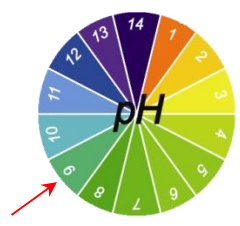

#### DILUTION:

En présence de taches difficiles, verser le produit directement sur les points plus sales en frottant légèrement. Doses conseillées en g par kg de linge sec selon la dureté de l'eau: Douce 0-15 °F = 25g. Moyenne 15-25 °F = 35g. Dure supérieure à 25 °F = 50g.

#### PROPRIETE PHYSICO-CHIMIQUE

Aspect	Couleur	Odeur
liquide	vert pâle	parfumé
Symbole de danger		<b>aucun</b>